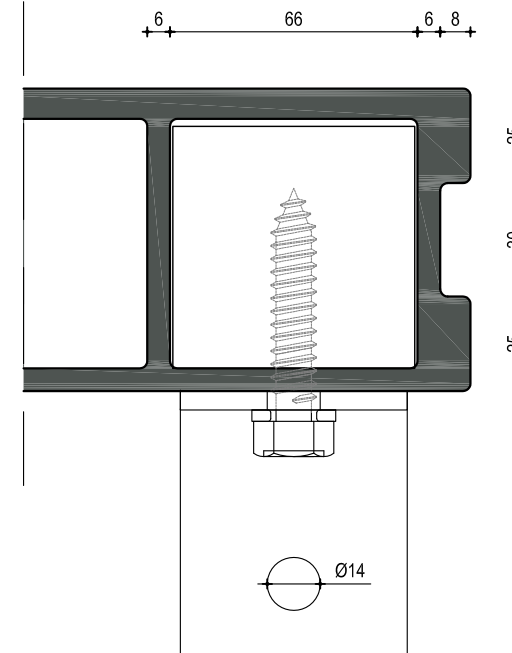

HACON HC300 (1:2)

Kikkerplaat bevestiging HC300 (1:2)

Hoekbeugel bevestiging HC300 (1:2)

Randprofiel HC300 (1:2)

HACON HC300:

Geschikt voor verkeersbruggen (30 ton).
 Getest volgens de Eurocode en of TUV.
 Overspanningen afhankelijk van toe-
 passing.