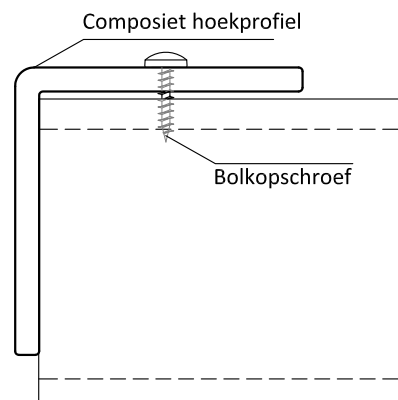

HACON HC300 (1:2)

Kikkerplaat bevestiging HC300 (1:2)

Hoekbeugel bevestiging HC300 (1:2)

Randprofiel HC300 (1:2)

HACON HC300:

Geschikt voor verkeersbruggen (30 ton).
 Getest volgens de Eurocode en of TUV.
 Overspanningen afhankelijk van toe-
 passing.