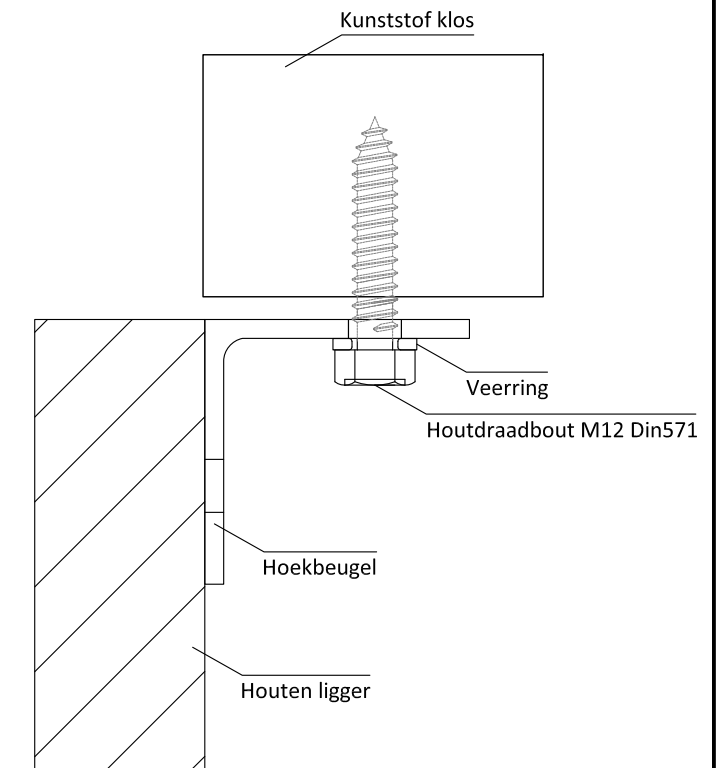

HACON HC300 (1:2)

Kikkerplaat bevestiging HC300 (1:2)

Hoekbeugel bevestiging HC300 (1:2)

Randprofiel HC300 (1:2)

HACON HC300:

Geschikt voor verkeersbruggen (30 ton).
 Getest volgens de Eurocode en of TUV.
 Overspanningen afhankelijk van toe-
 passing.