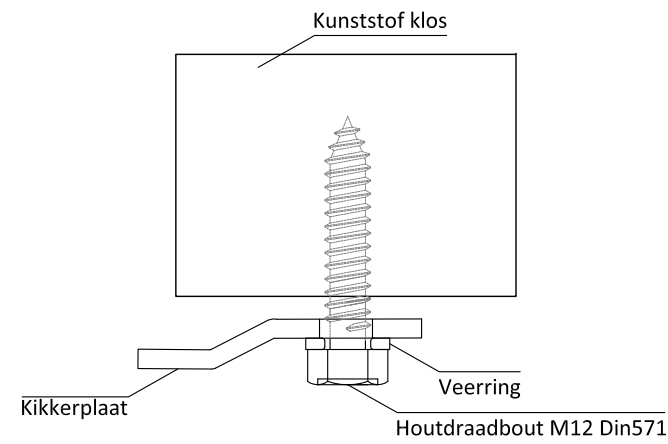

HACON HC300 (1:2)

Kikkerplaat bevestiging HC300 (1:2)

Hoekbeugel bevestiging HC300 (1:2)

Randprofiel HC300 (1:2)

HACON HC300:

Geschikt voor verkeersbruggen (30 ton).
 Getest volgens de Eurocode en of TUV.
 Overspanningen afhankelijk van toe-
 passing.