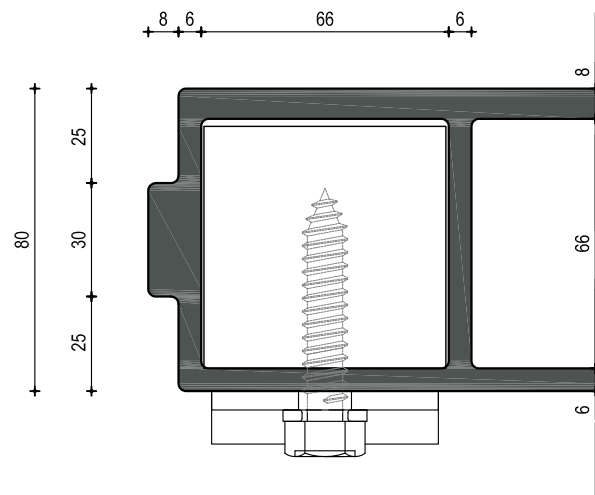

HACON HC300 (1:2)

Kikkerplaat bevestiging HC300 (1:2)

Hoekbeugel bevestiging HC300 (1:2)

Randprofiel HC300 (1:2)

HACON HC300:

Geschikt voor verkeersbruggen (30 ton).
 Getest volgens de Eurocode en of TUV.
 Overspanningen afhankelijk van toe-
 passing.