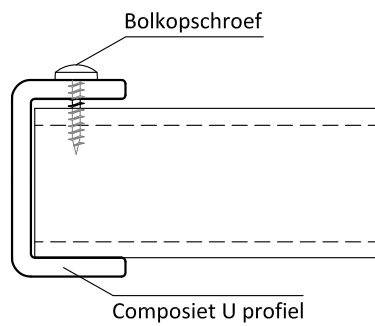

## HACON HC280 (1:2)

Schroef bevestiging HC280 (1:2)

Kikkerplaat bevestiging HC280 (1:2)

Hoekbeugel bevestiging HC280 (1:2)

Randprofiel HC280 (1:2)

## HACON HC280:

Geschikt voor fiets- en voetgangersbruggen met dienstvoertuig. Getest volgens de Eurocode en of TUV. Overspanningen afhankelijk van toepassing.

MBHC B.V.  
De Burde 2  
8574TG Bakhuizen  
+31 (0) 514 581 941  
www.mbhc.nl  
info@mbhc.nl