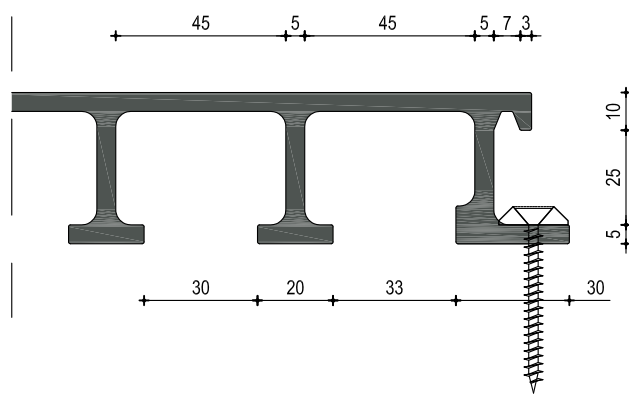

## HACON HC280 (1:2)

Schroef bevestiging HC280 (1:2)

Kikkerplaat bevestiging HC280 (1:2)

Hoekbeugel bevestiging HC280 (1:2)

Randprofiel HC280 (1:2)

## HACON HC280:

Geschikt voor fiets- en voetgangersbruggen met dienstvoertuig. Getest volgens de Eurocode en of TUV. Overspanningen afhankelijk van toepassing.

MBHC B.V.  
De Burde 2  
8574TG Bakhuizen  
+31 (0) 514 581 941  
www.mbhc.nl  
info@mbhc.nl