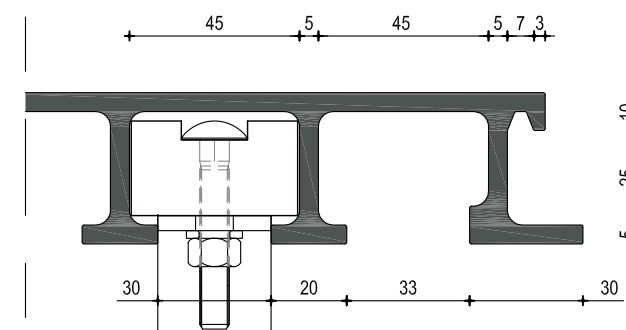

## HACON HC280 (1:2)

Schroef bevestiging HC280 (1:2)

Kikkerplaat bevestiging HC280 (1:2)

Hoekbeugel bevestiging HC280 (1:2)

Randprofiel HC280 (1:2)

## HACON HC280:

Geschikt voor fiets- en voetgangersbruggen met dienstvoertuig. Getest volgens de Eurocode en of TUV. Overspanningen afhankelijk van toepassing.

MBHC B.V.  
De Burde 2  
8574TG Bakhuizen  
+31 (0) 514 581 941  
www.mbhc.nl  
info@mbhc.nl