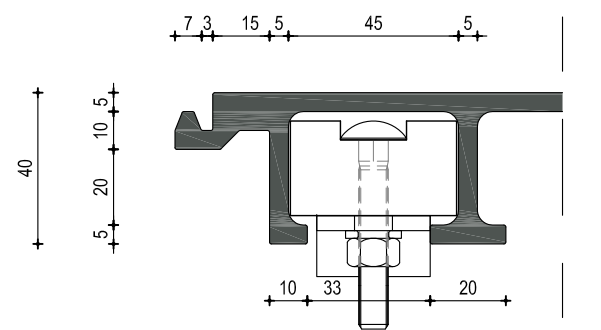

## HACON HC280 (1:2)

Schroef bevestiging HC280 (1:2)

Kikkerplaat bevestiging HC280 (1:2)

Hoekbeugel bevestiging HC280 (1:2)

Randprofiel HC280 (1:2)

## HACON HC280:

Geschikt voor fiets- en voetgangersbruggen met dienstvoertuig. Getest volgens de Eurocode en of TUV. Overspanningen afhankelijk van toepassing.

MBHC B.V.  
De Burde 2  
8574TG Bakhuizen  
+31 (0) 514 581 941  
www.mbhc.nl  
info@mbhc.nl