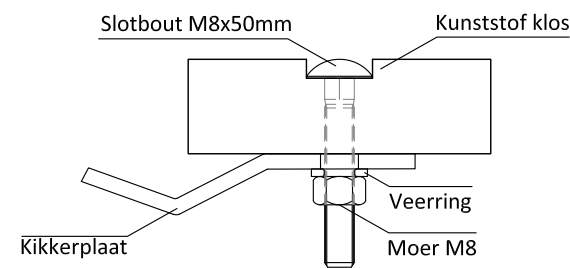

## HACON HC280 (1:2)

Schroef bevestiging HC280 (1:2)

Kikkerplaat bevestiging HC280 (1:2)

Hoekbeugel bevestiging HC280 (1:2)

Randprofiel HC280 (1:2)

## HACON HC280:

Geschikt voor fiets- en voetgangersbruggen met dienstvoertuig. Getest volgens de Eurocode en of TUV. Overspanningen afhankelijk van toepassing.

MBHC B.V.  
De Burde 2  
8574TG Bakhuizen  
+31 (0) 514 581 941  
www.mbhc.nl  
info@mbhc.nl