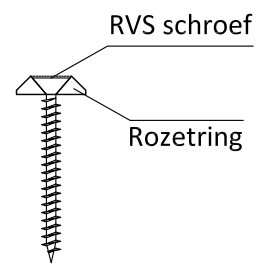

## HACON HC280 (1:2)

Schroef bevestiging HC280 (1:2)

Kikkerplaat bevestiging HC280 (1:2)

Hoekbeugel bevestiging HC280 (1:2)

Randprofiel HC280 (1:2)

## HACON HC280:

Geschikt voor fiets- en voetgangersbruggen met dienstvoertuig. Getest volgens de Eurocode en of TUV. Overspanningen afhankelijk van toepassing.

MBHC B.V.  
De Burde 2  
8574TG Bakhuizen  
+31 (0) 514 581 941  
www.mbhc.nl  
info@mbhc.nl