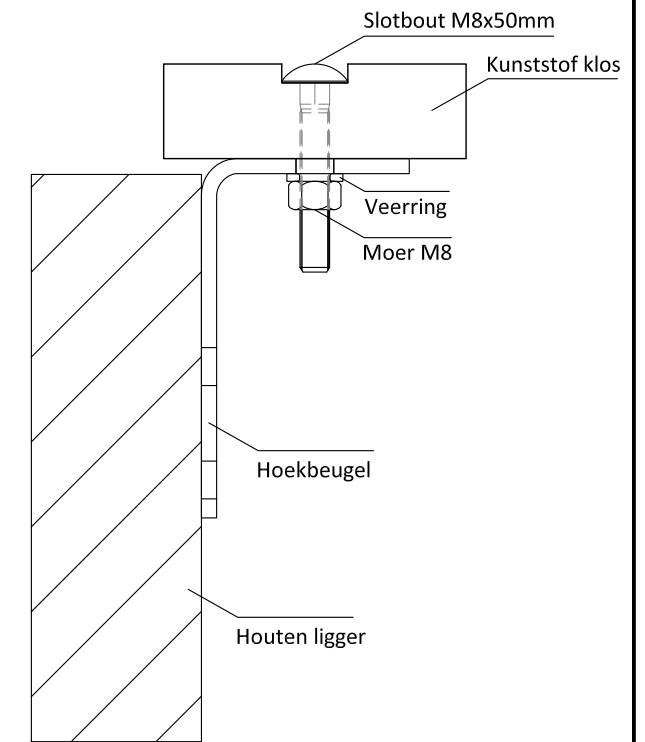

## HACON HC280 (1:2)

Schroef bevestiging HC280 (1:2)

Kikkerplaat bevestiging HC280 (1:2)

Hoekbeugel bevestiging HC280 (1:2)

Randprofiel HC280 (1:2)

## HACON HC280:

Geschikt voor fiets- en voetgangersbruggen met dienstvoertuig. Getest volgens de Eurocode en of TUV. Overspanningen afhankelijk van toepassing.

MBHC B.V.  
De Burde 2  
8574TG Bakhuizen  
+31 (0) 514 581 941  
www.mbhc.nl  
info@mbhc.nl