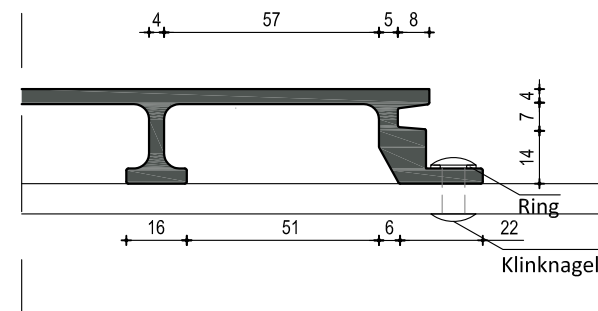

HACON HC350 (1:2)

HC350 (1:2)

Klinknagel bevestiging HC350 (1:2)

Schroef bevestiging HC350 (1:2)

Randprofiel HC350 (1:2)

HACON HC350:

Geschikt voor knuppelpaden, vlanders steigers en loopbruggen. Getest volgens Eurocode. Overspanningen afhankelijk van toepassing.