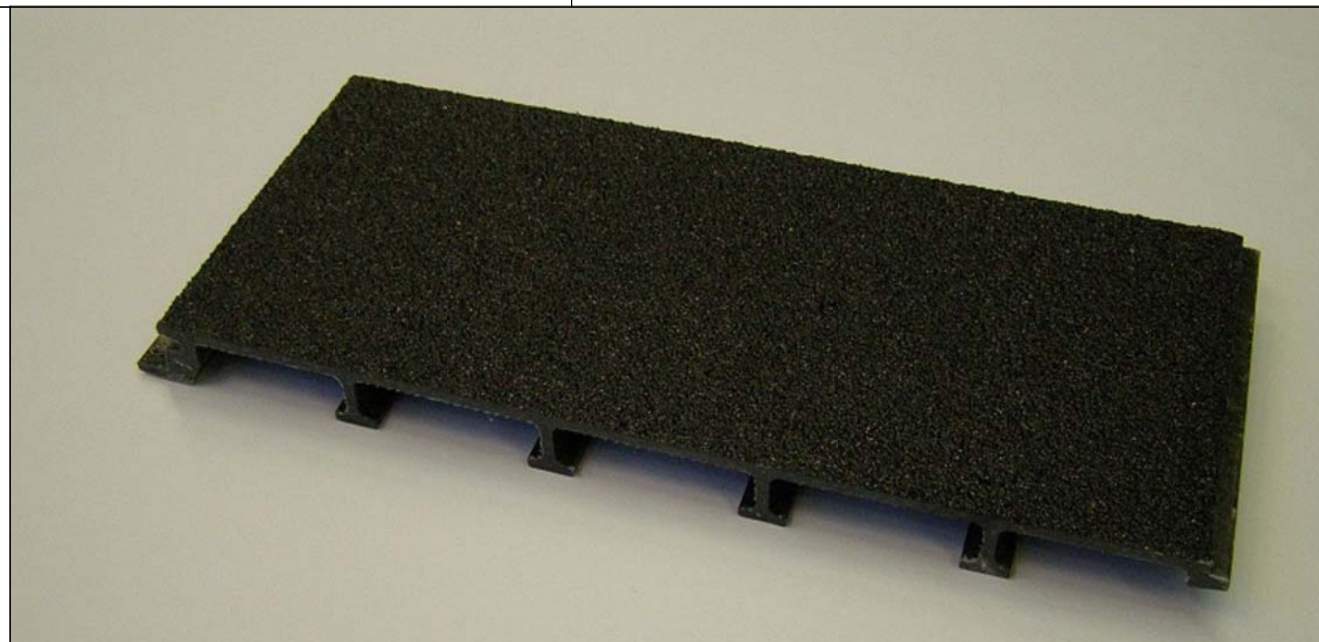

HACON HC350 (1:2)

HC350 (1:2)

Klinknagel bevestiging HC350 (1:2)

Schroef bevestiging HC350 (1:2)

Randprofiel HC350 (1:2)

HACON HC350:

Geschikt voor knuppelpaden, vlanders steigers en loopbruggen. Getest volgens Eurocode. Overspanningen afhankelijk van toepassing.