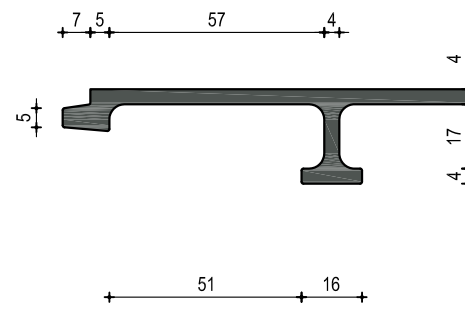

HACON HC350 (1:2)

HC350 (1:2)

Klinknagel bevestiging HC350 (1:2)

Schroef bevestiging HC350 (1:2)

Randprofiel HC350 (1:2)

HACON HC350:

Geschikt voor knuppelpaden, vlanders steigers en loopbruggen. Getest volgens Eurocode. Overspanningen afhankelijk van toepassing.