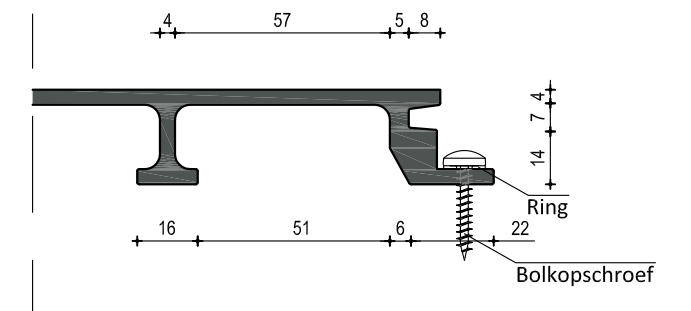

HACON HC350 (1:2)

HC350 (1:2)

Klinknagel bevestiging HC350 (1:2)

Schroef bevestiging HC350 (1:2)

Randprofiel HC350 (1:2)

HACON HC350:

Geschikt voor knuppelpaden, vlanders steigers en loopbruggen. Getest volgens Eurocode. Overspanningen afhankelijk van toepassing.